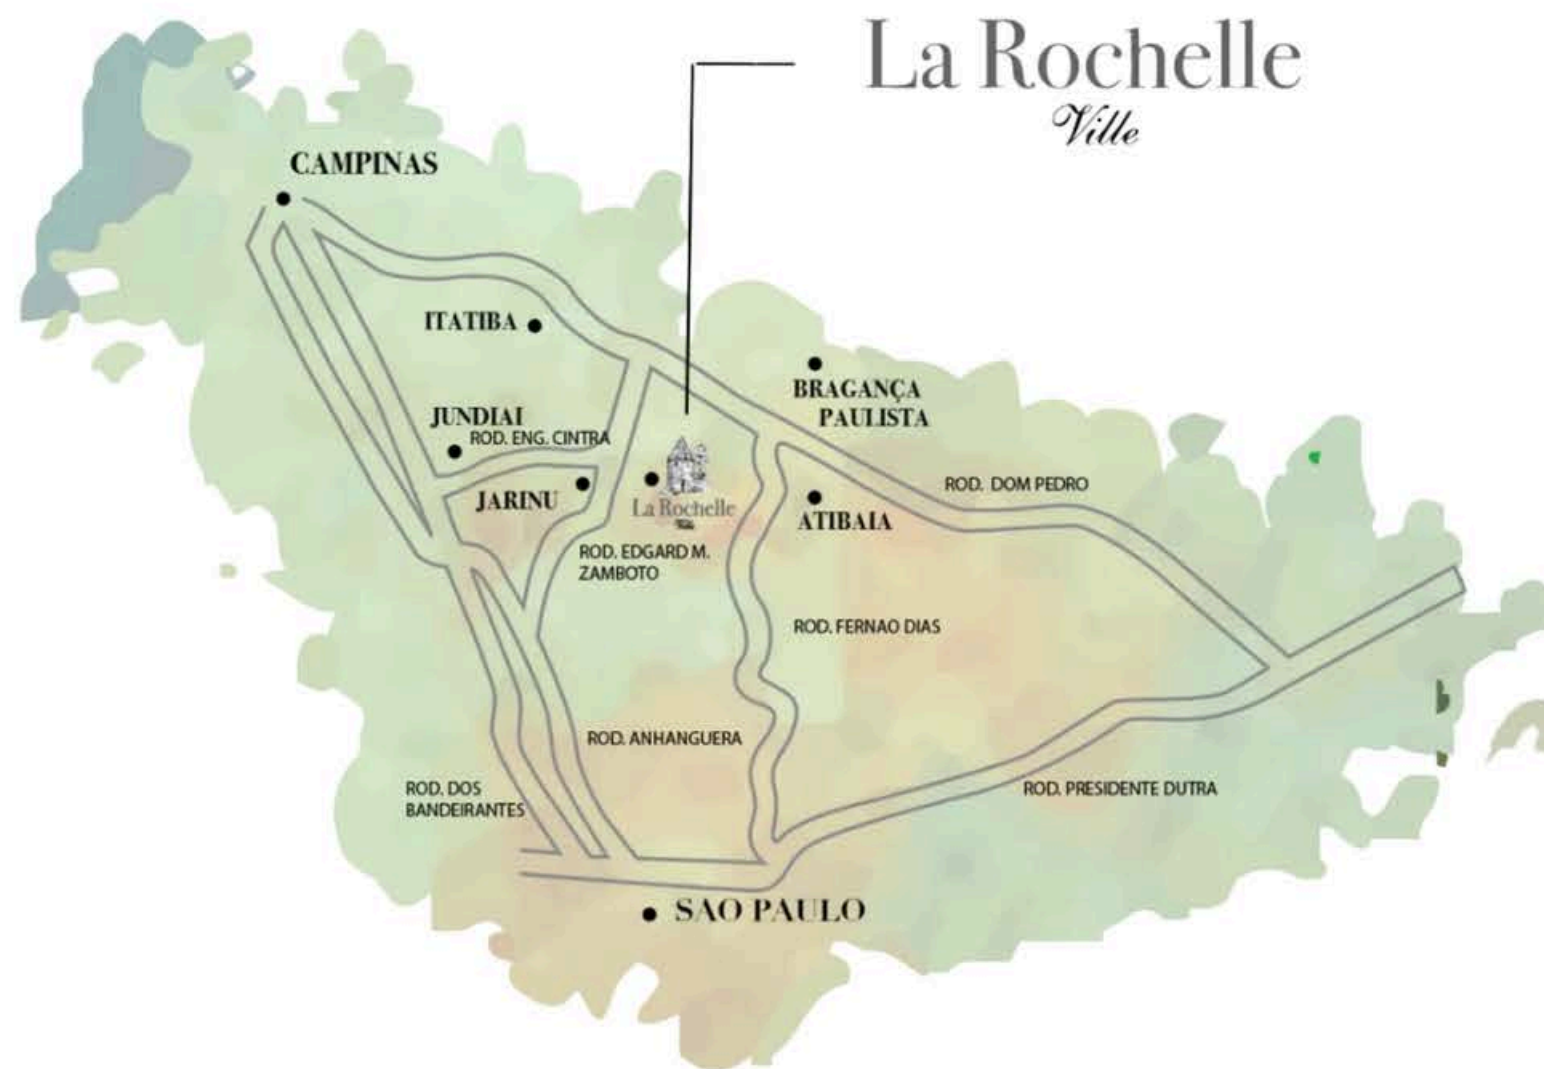

ISIS VALVERDE E MARCUS BUAIZ, 2025

La Rochelle

*Ville*

# LOCALIZAÇÃO

## Aeroportos

- Viracopos – 69,5km (1h10)
- Guarulhos – 70,6km (1h20)